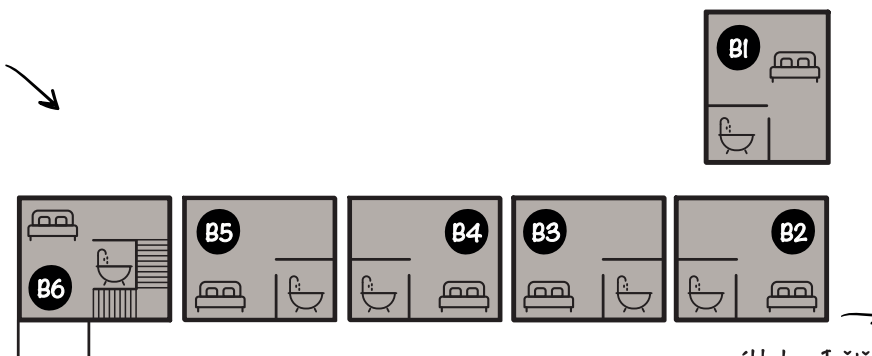

Zelená sekce

Z1 - Apartmán 4-lůžkový + 2x přistýlka (48 m²)

Z2 - Standardní 2-lůžkový pokoj + 2x přistýlka (23 m²)

Z3 - Apartmán 3-lůžkový + 1x přistýlka (45 m²)

Ubytování

Celková kapacita tvrze KRASSA je 62 lůžek.

Ubytování nabízíme v apartmánech, dvojlůžkových nebo rodinných pokojích.

Bungalovy

B1 Leopard - 2-lůžkový pokoj (36 m²)

B2 Lev - 2-lůžkový pokoj (36 m²)

B3 Nosorožec - 2-lůžkový pokoj (36 m²)

B4 Slon - 2-lůžkový pokoj (36 m²)

B5 Buvol - 2-lůžkový pokoj (36 m²)

B6 Žirafa - 2-lůžkový apartmán (56 m²)

výchled na Ještěd