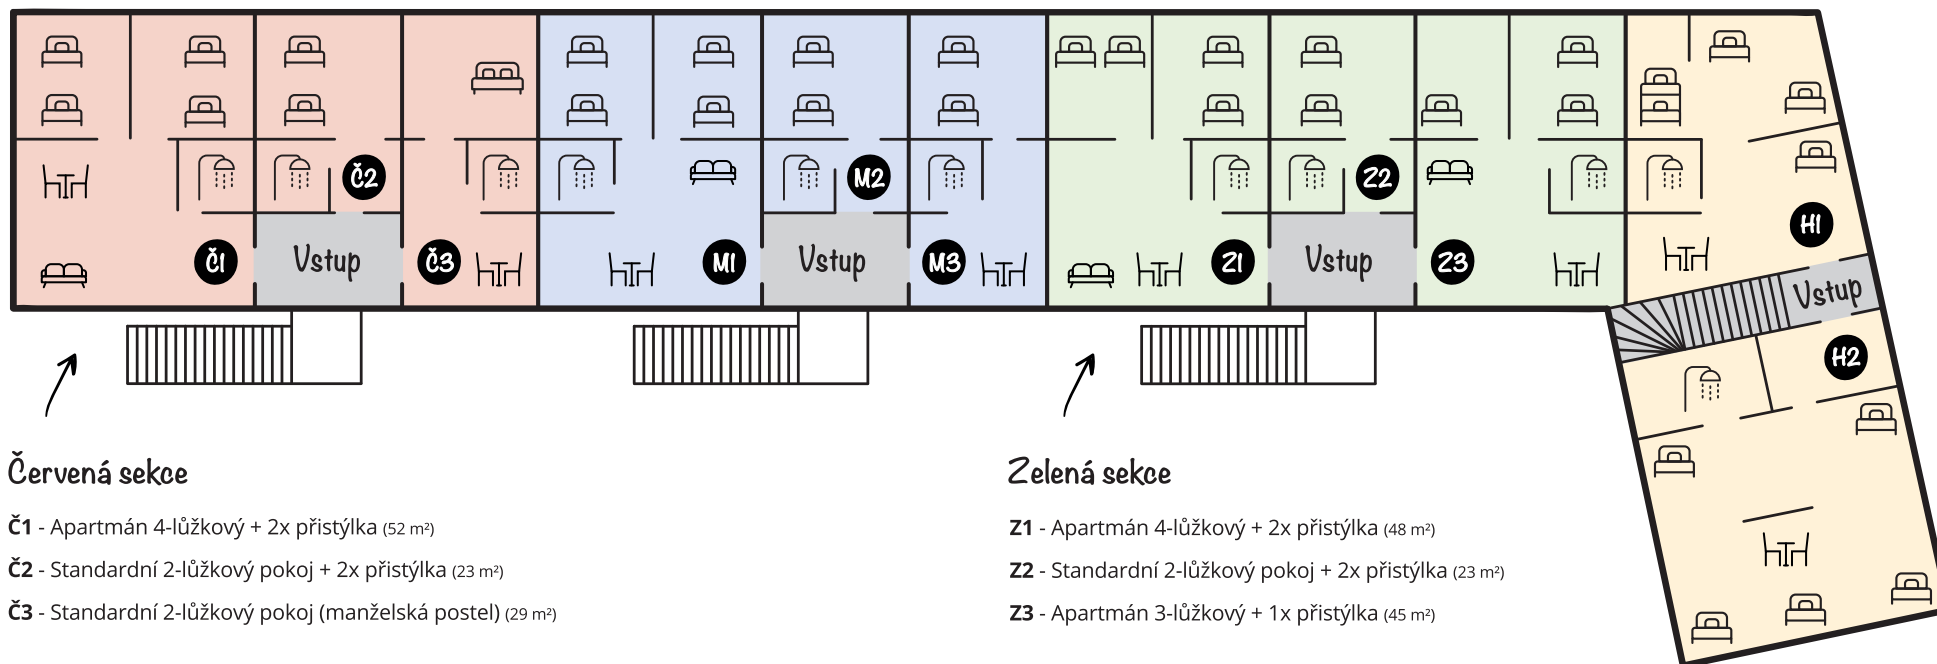

Modrá sekce

M1 - Apartmán 4-lůžkový + 2x přistýlka (48 m²)

M2 - Standardní 2-lůžkový pokoj + 2x přistýlka (23 m²)

M3 - Standardní 2-lůžkový pokoj (29 m²)

Rodinné pokoje Herberky

H1 - 3-lůžkový pokoj + 1x palanda (2 lůžka) (43 m²)

H2 - 5-lůžkový pokoj + 2x přistýlka (63 m²)

Červená sekce

Č1 - Apartmán 4-lůžkový + 2x přistýlka (52 m²)

Č2 - Standardní 2-lůžkový pokoj + 2x přistýlka (23 m²)

Č3 - Standardní 2-lůžkový pokoj (manželská postel) (29 m²)

Zelená sekce

Z1 - Apartmán 4-lůžkový + 2x přistýlka (48 m²)

Z2 - Standardní 2-lůžkový pokoj + 2x přistýlka (23 m²)

Z3 - Apartmán 3-lůžkový + 1x přistýlka (45 m²)

Ubytování

Celková kapacita tvrze KRASSA je 62 lůžek.

Ubytování nabízíme v apartmánech, dvojlůžkových nebo rodinných pokojích.

Bungalovy

B1 Leopard - 2-lůžkový pokoj (36 m²)

B2 Lev - 2-lůžkový pokoj (36 m²)

B3 Nosorožec - 2-lůžkový pokoj (36 m²)

B4 Slon - 2-lůžkový pokoj (36 m²)